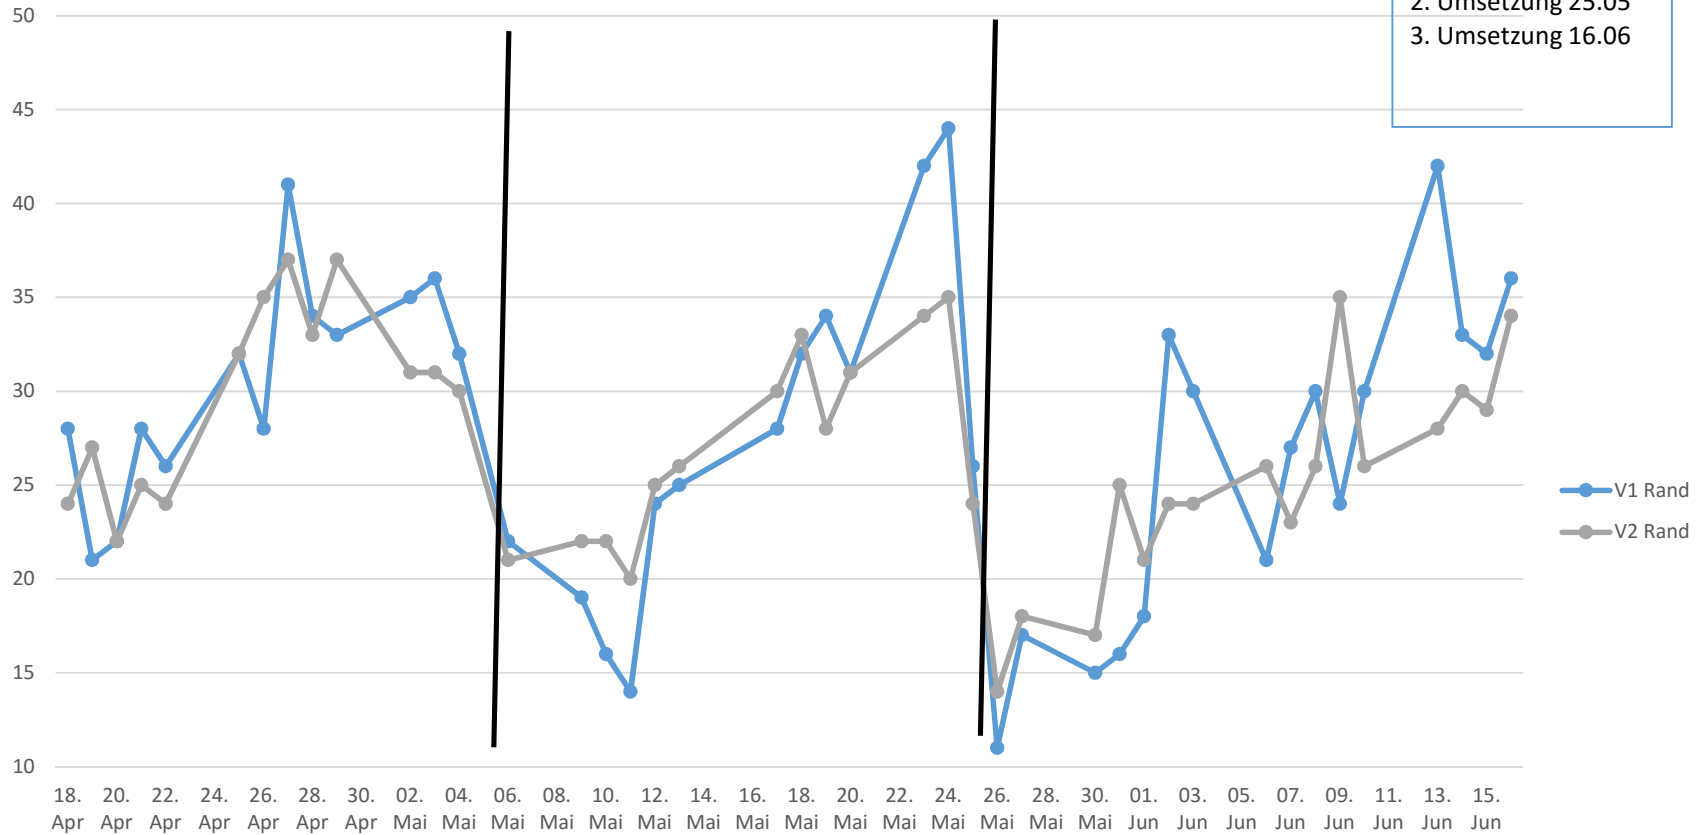

Randtemperatur, wann 55° in cm V1 V2

- 1. Umsetzung 04.05
- 2. Umsetzung 25.05
- 3. Umsetzung 16.06

	18. Apr	19. Apr	20. Apr	21. Apr	22. Apr	25. Apr	26. Apr	27. Apr	28. Apr	29. Apr	02. Ma	03. Ma	04. Ma	06. Ma	09. Ma	10. Ma	11. Ma	12. Ma	13. Ma	17. Ma	18. Ma	19. Ma	20. Ma	23. Ma	24. Ma	25. Ma	26. Ma	27. Ma	30. Ma	31. Ma	01. Jun	02. Jun	03. Jun	06. Jun	07. Jun	08. Jun	09. Jun	10. Jun	13. Jun	14. Jun	15. Jun	16. Jun
V1 Rand	28	21	22	28	26	32	28	41	34	33	35	36	32	22	19	16	14	24	25	28	32	34	31	42	44	26	11	17	15	16	18	33	30	21	27	30	24	30	42	33	32	36
V2 Rand	24	27	22	25	24	32	35	37	33	37	31	31	30	21	22	22	20	25	26	30	33	28	31	34	35	24	14	18	17	25	21	24	24	26	23	26	35	26	28	30	29	34